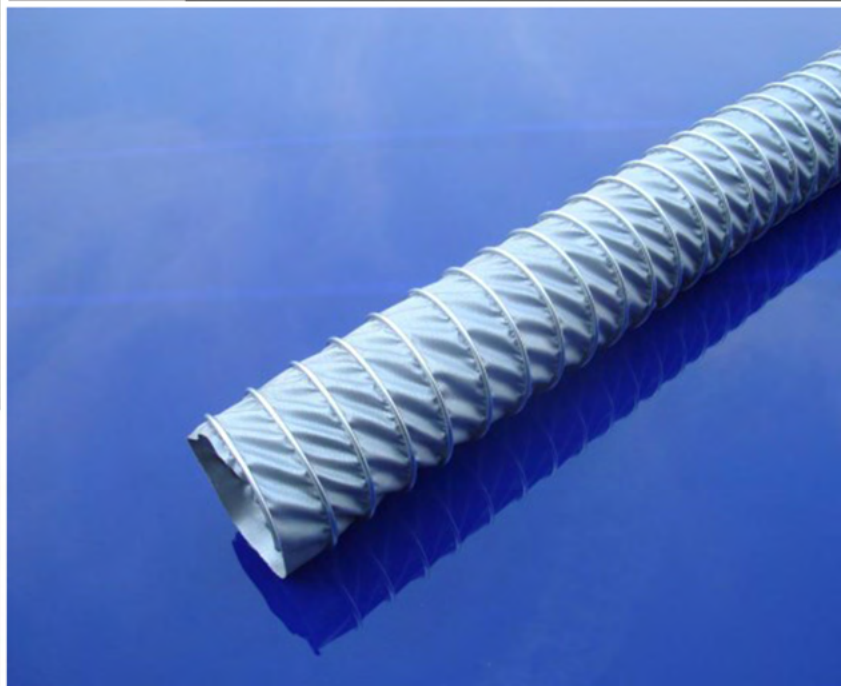

MAKASLI ÇADIR

BÜYÜK ALANLARIN KAPATILMASINDA KULLANILAN İSKELET MODELİDİR

İskelet Modelidir. Bu Tür İskeletler uzunluk ve genişliğin fazlaca olduğu alanlarda tercih edilir. Birbirine vida ve kaynak ile montajlanır. İskeler Rüzgarlı, Kar Yağışlı, donlu havalarda sarsılmaz ve çadırın yıllmasını engeller. Betonarme binalardan fiyat ve işçilik bakımından maliyeti düşüktür.

FAN TÜP

PVC kaplamalar ile üretilen bu tüp sistemleri, polyester gibi malzemeler ile de desteklenmektedir. Genelde iki farklı şekillerde üretilen fantüp, eklentiler ile farklı hallerde de getirilmekte ve ihtiyaçları bu doğrultuda karşılamaya devam etmektedir

Tarım Sanayi ve İnşaat Sektöründe her türlü ağır hizmetlerde, pompa emişlerinde, likit ve sait malzeme naklinde kullanılan emici ve verici görevi görür.

SPİRAL HORTUM

Esnek reklı veya şeffaf pvc malzemeden yüksek mukavemetli olarak imal edilmektedir. Kırılmaya ve çatlamaya karşı maksimum dayanıklı sert pvc takviyesiyle üretilmektedir.